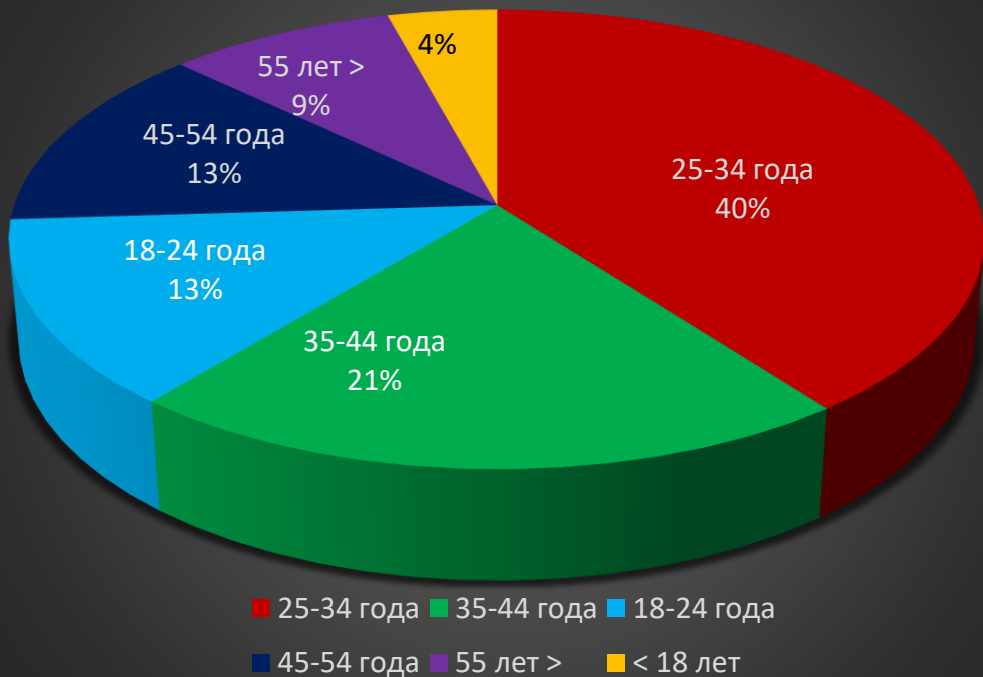

О ТЕЛЕКАНАЛЕ

Среднесуточная доля фед. каналов и т/к Город

Согласно социологическим исследованиям, средний возраст зрителя телеканала «Город» — **25-54 лет.**