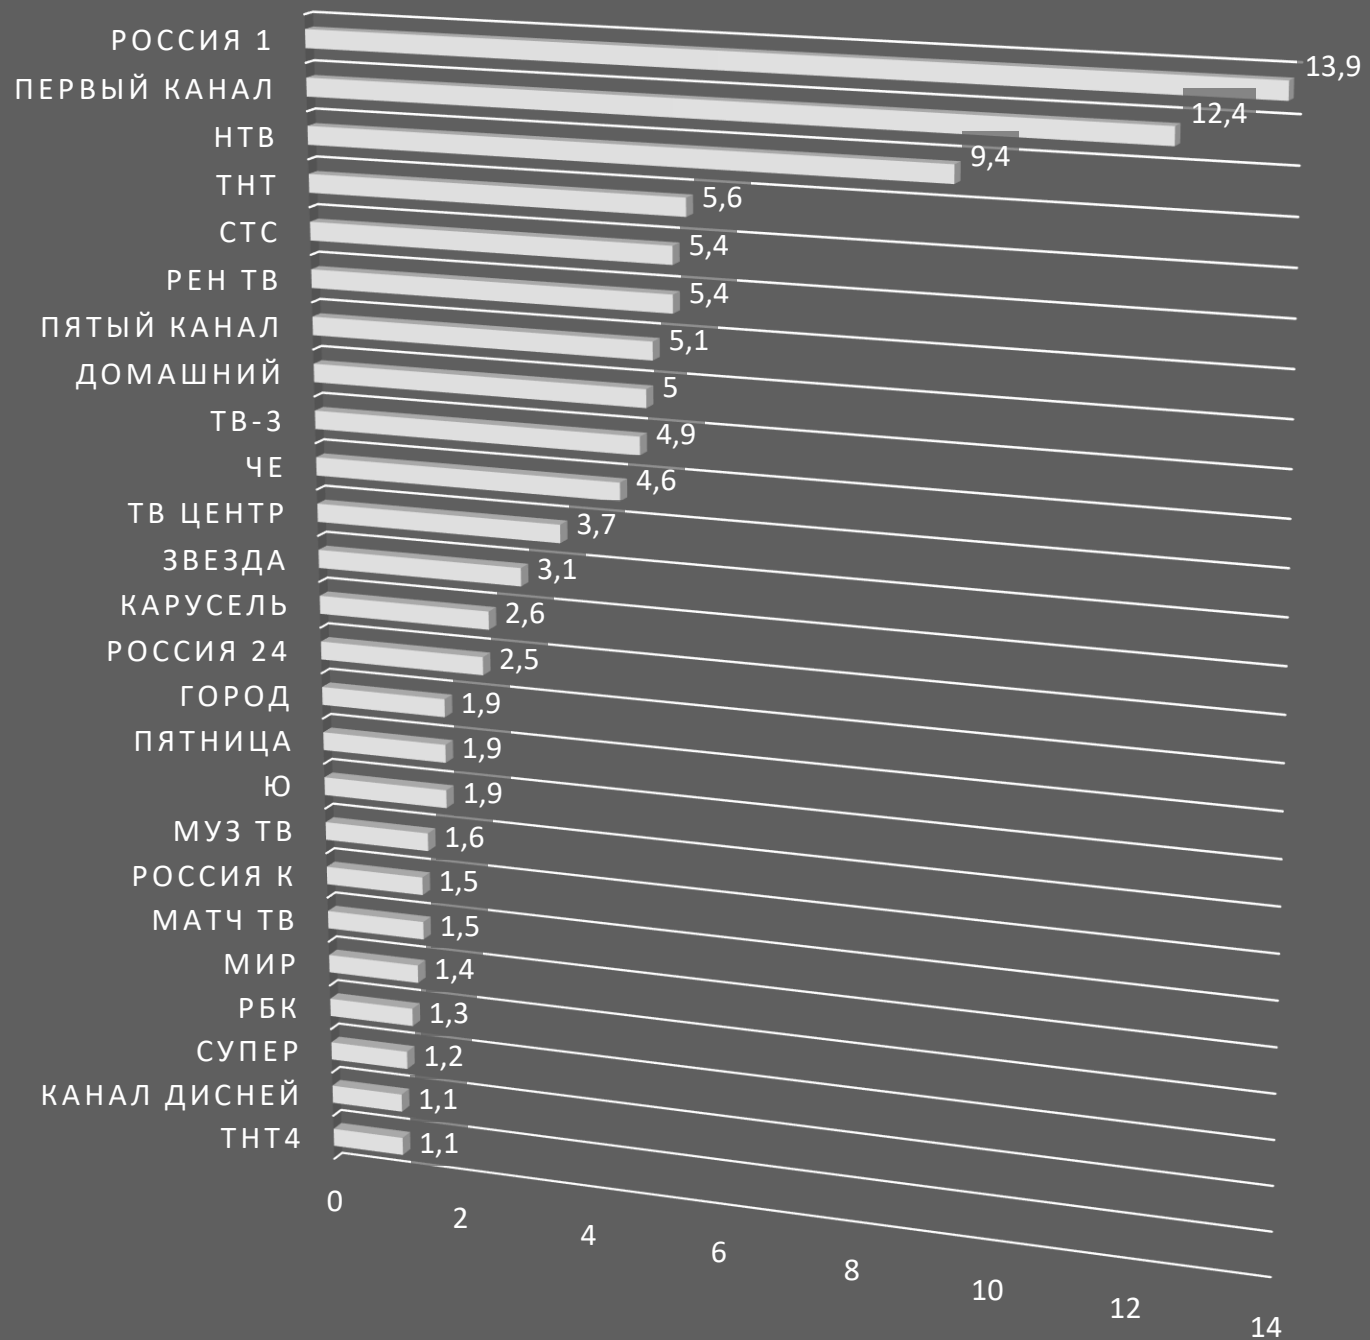

О ТЕЛЕКАНАЛЕ

Среднесуточная доля фед. каналов и т/к Город

Согласно социологическим исследованиям, средний возраст зрителя телеканала «Город» — **25-54 лет.**